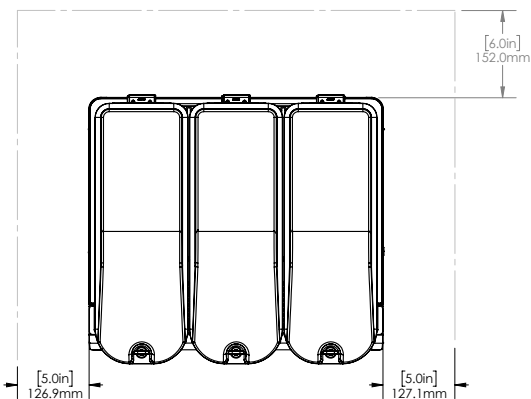

Konstrukce

- Pre-mix dávkovač s nerezovou základnou a čírymi plastovými nádobami.
- Méně odnímatelných dílů pro zjednodušení čištění a snížení potřeby údržby.
- Teplotní rozsah od 1,7 do 5°C.
- Kompaktní velikost s šířkou pouhých 52 cm šetří cenné místo na pultu.
- Přívody vzduchu zespodu s výstupem vzduchu dozadu.
- Uzamykatelné víko pro větší bezpečnost proti neoprávněné manipulaci.
- Chladivo v chladicím okruhu: R290.

SCHVÁLENO: _____

Vířiče chlazených nápojů

Vířič chlazených nápojů 3x18 L, s míchadlem a uzamykatelným víkem

Zepředu

Boční

Shora

Elektro

Napětí:	220-240 V/1N ph/50/60 Hz
Příkon max:	0.6 kW

Hlavní informace

Netto váha:	33 kg
Přepravní váha:	35 kg
Přepravní výška:	640 mm
Přepravní šířka:	490 mm
Přepravní hloubka:	630 mm

Udržitelnost

Typ chladiva:	R290
Hmotnost chladiva:	85 g

Vířiče chlazených nápojů
 Vířič chlazených nápojů 3x18 L, s míchadlem a uzamykatelným víkem