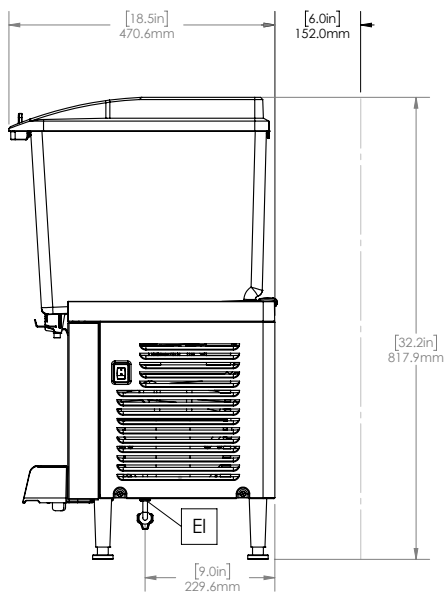

Konstrukce

- Pre-mix dávkovač s nerezovou základnou a čírymi plastovými nádobami.
- Méně odnímatelných dílů pro zjednodušení čištění a snížení potřeby údržby.
- Teplotní rozsah od 1,7 do 5°C.
- Kompaktní velikost s šířkou pouhých 52 cm šetří cenné místo na pultu.
- Přívody vzduchu zespodu s výstupem vzduchu dozadu.
- Uzamykatelné víko pro větší bezpečnost proti neoprávněné manipulaci.
- Chladivo v chladicím okruhu: R290.

SCHVÁLENO: _____

Vířiče chlazených nápojů

Vířič chlazených nápojů 3x18 L, s míchadlem a uzamykatelným víkem

Zepředu

Boční

Shora

Elektro

Napětí:	220-240 V/1N ph/50/60 Hz
Příkon max:	0.6 kW

Hlavní informace

Netto váha:	33 kg
Přepravní váha:	35 kg
Přepravní výška:	640 mm
Přepravní šířka:	490 mm
Přepravní hloubka:	630 mm

Udržitelnost

Typ chladiva:	R290
Hmotnost chladiva:	85 g

Vířiče chlazených nápojů
 Vířič chlazených nápojů 3x18 L, s míchadlem a uzamykatelným víkem