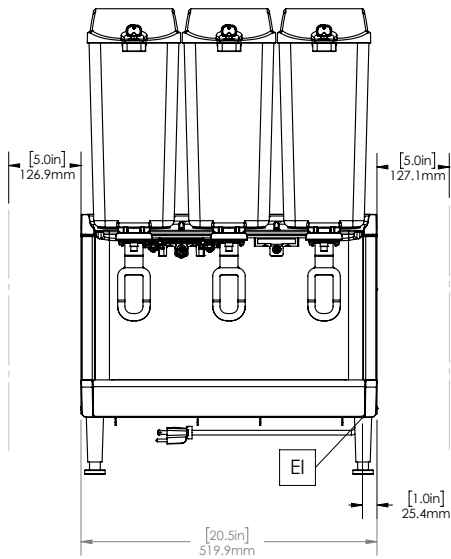

Vířiče chlazených nápojů

Vířič chlazených nápojů 3x18 L, s míchadlem a uzamykatelným víkem

Zepředu